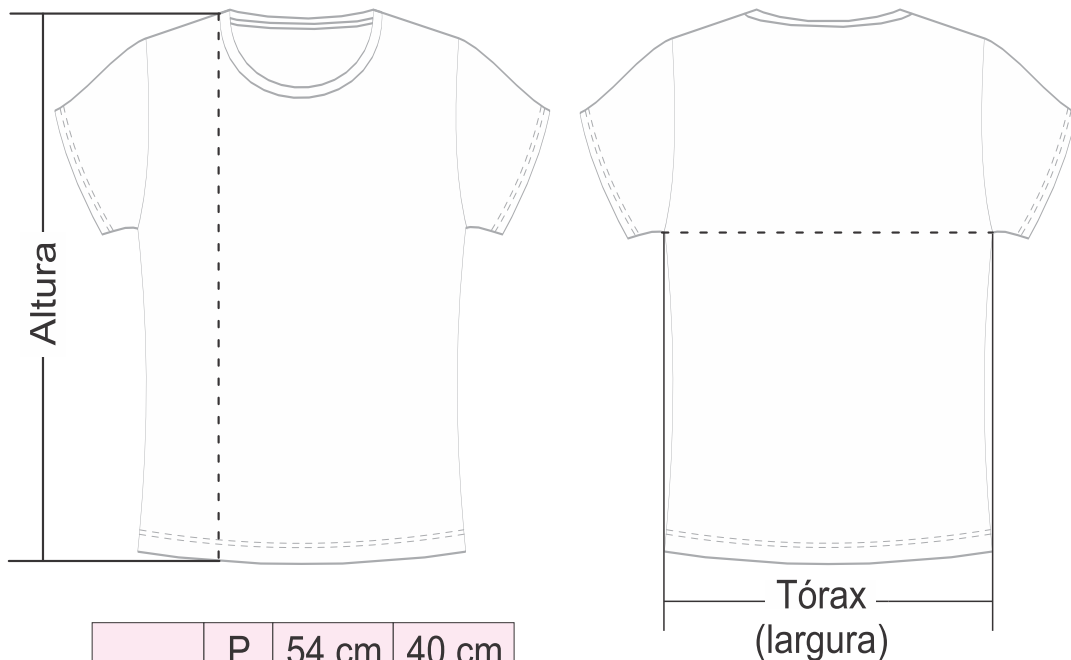

Cliente:

Data:

T-SHIRT FEMININA

|      |   |       |       |
|------|---|-------|-------|
| Fem. | P | 54 cm | 40 cm |
|      | M | 56 cm | 42 cm |
|      | G | 58 cm | 44 cm |

Obs.: Média de variação ±3cm

T-SHIRT MASCULINA

|       |    |        |                 |
|-------|----|--------|-----------------|
| Masc. |    | Altura | Tórax (largura) |
|       |    | 66 cm  | 50 cm           |
|       | M  | 68 cm  | 52 cm           |
|       | G  | 70 cm  | 54 cm           |
|       | GG | 72 cm  | 56 cm           |

Obs.: Média de variação ±3cm