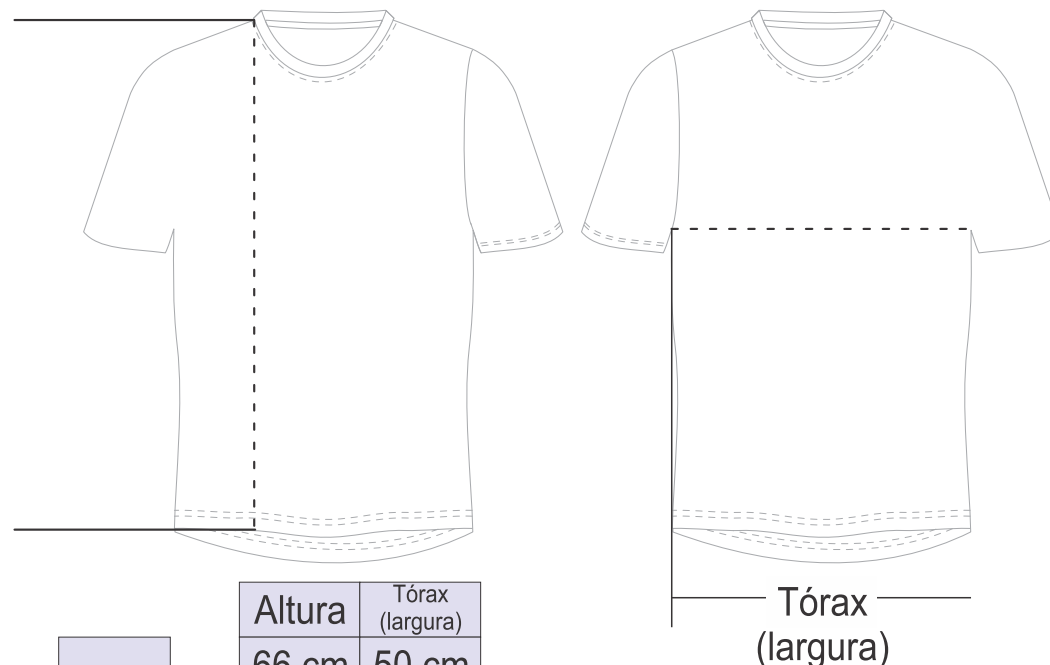

Cliente:

Data:

T-SHIRT FEMININA

|      |   |       |       |
|------|---|-------|-------|
| Fem. | P | 54 cm | 40 cm |
|      | M | 56 cm | 42 cm |
|      | G | 58 cm | 44 cm |

Obs.: Média de variação ±3cm

T-SHIRT MASCULINA

|       |    |        |                 |
|-------|----|--------|-----------------|
| Masc. |    | Altura | Tórax (largura) |
|       |    | 66 cm  | 50 cm           |
|       | M  | 68 cm  | 52 cm           |
|       | G  | 70 cm  | 54 cm           |
|       | GG | 72 cm  | 56 cm           |

Obs.: Média de variação ±3cm