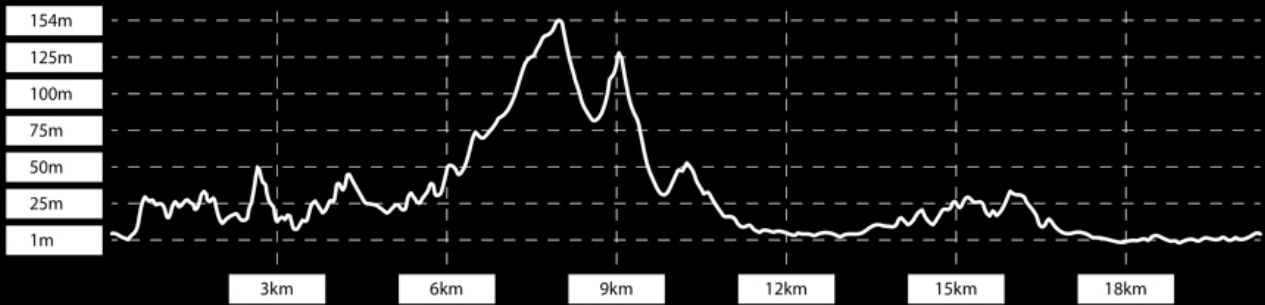

**Legendas**

- Largada / Chegada
- Ponto de hidratação
- Apoio médico

Ganho/Perda de elevação: 533m, -533m / Inclinação máxima: 25.4%, -22.4% / Inclinação média: 4.7%, -4.3%