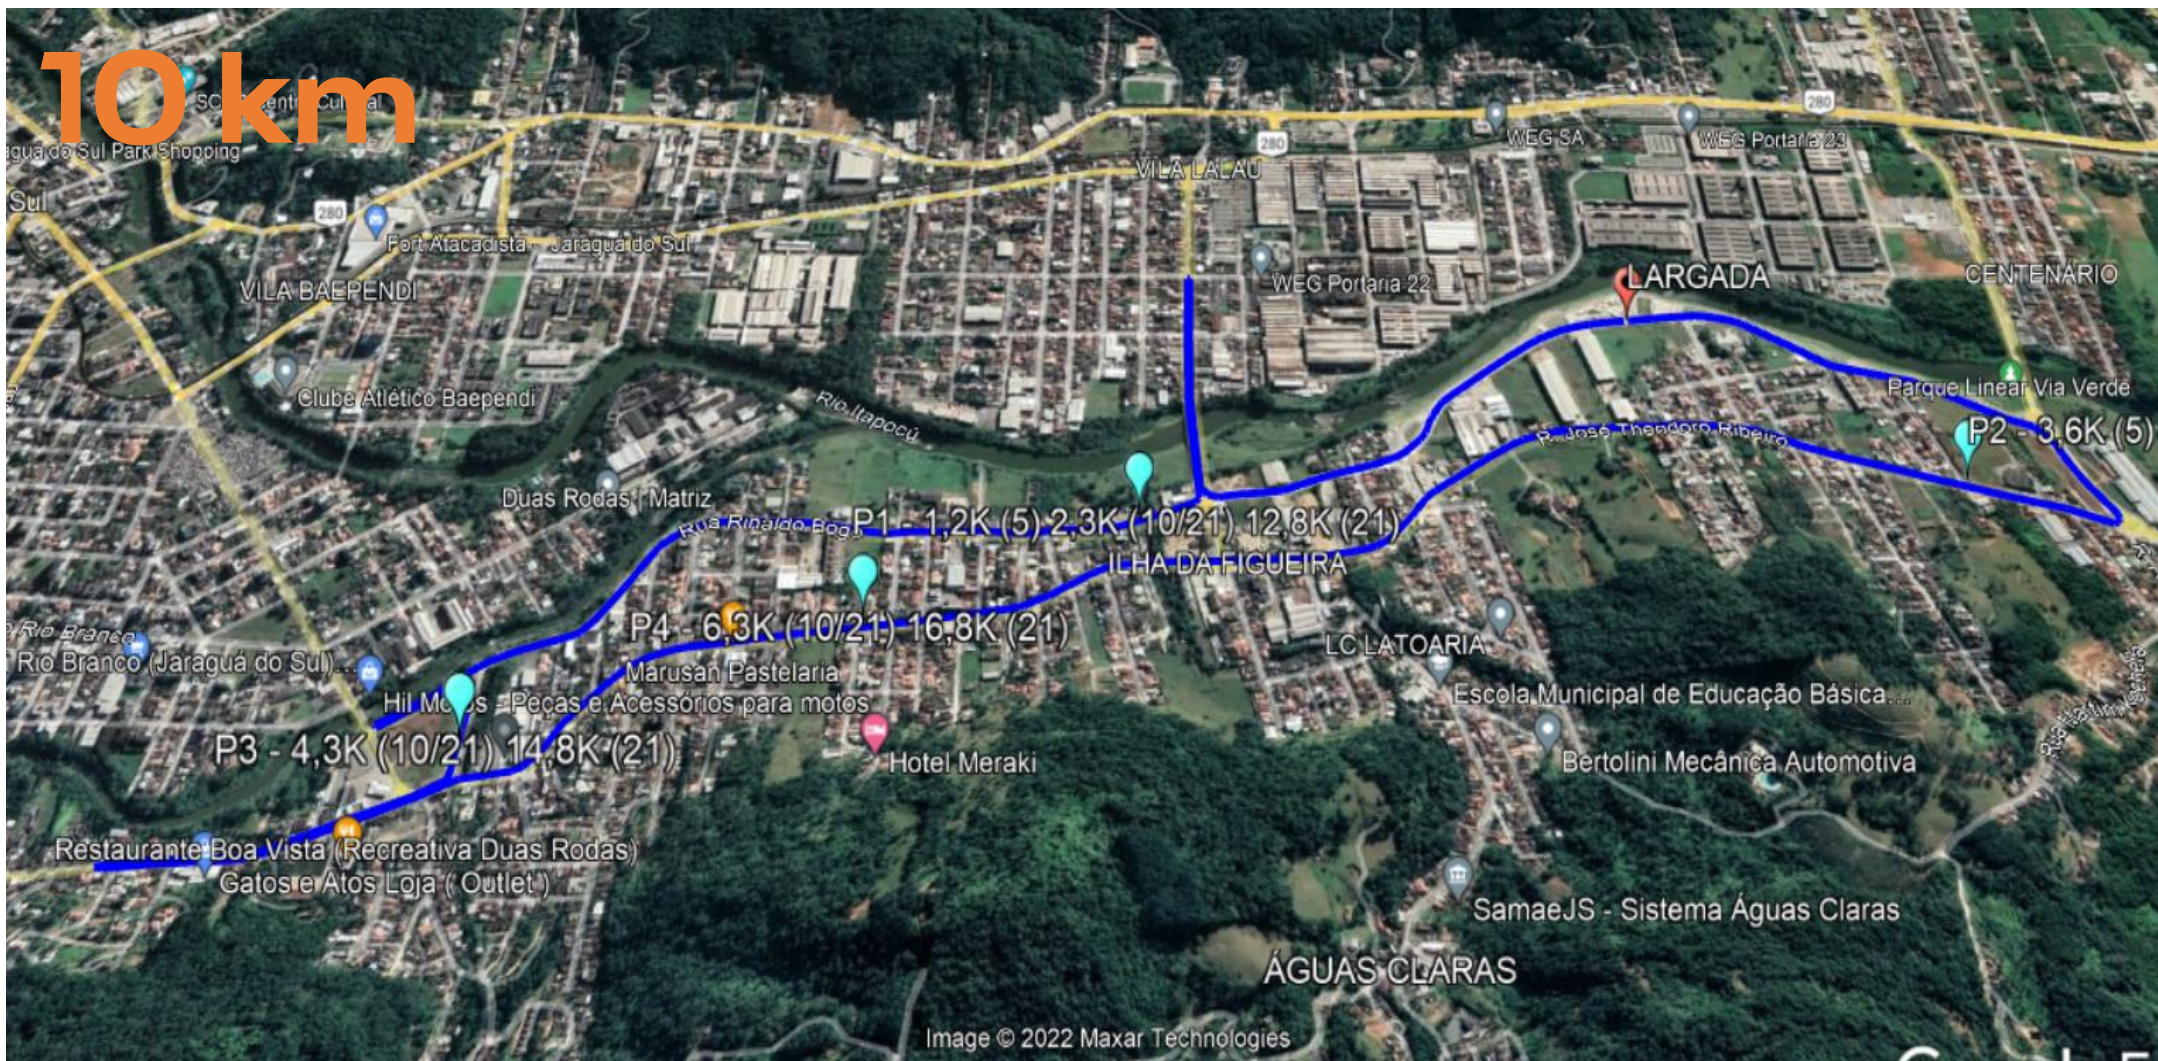

Confira o percurso

Etapa Jaraguá do Sul

5 km

Le Classique

P1 - 1,2K (5) 2,3K (10/21) 12,8K (21)

P2 - 3,6K (5) 8,6K (10/21) 19,1K (21)

ILHA DA FIGUEIRA

LARGADA

Gráfico: Min, Méd, Max Elevação: 21, 25, 34 m

Totais do período: Distância: 5.00 km Ganho/perda de elevação: 39.4 m, -39.4 m Inclinação máxima: 6.7%, -6.7% Inclinação média: 1.3%, -1.8%

10 km

Image © 2022 Maxar Technologies

Gráfico: Min. Méd. Max. Elevação: 21, 26, 34 m

Totais do período: Distância: 9.99 km | Ganho/perda de elevação: 72.4 m, -72.4 m | Inclinação máxima: 5.8%, -5.8% | Inclinação média: 1.2%, -1.5%

21 km