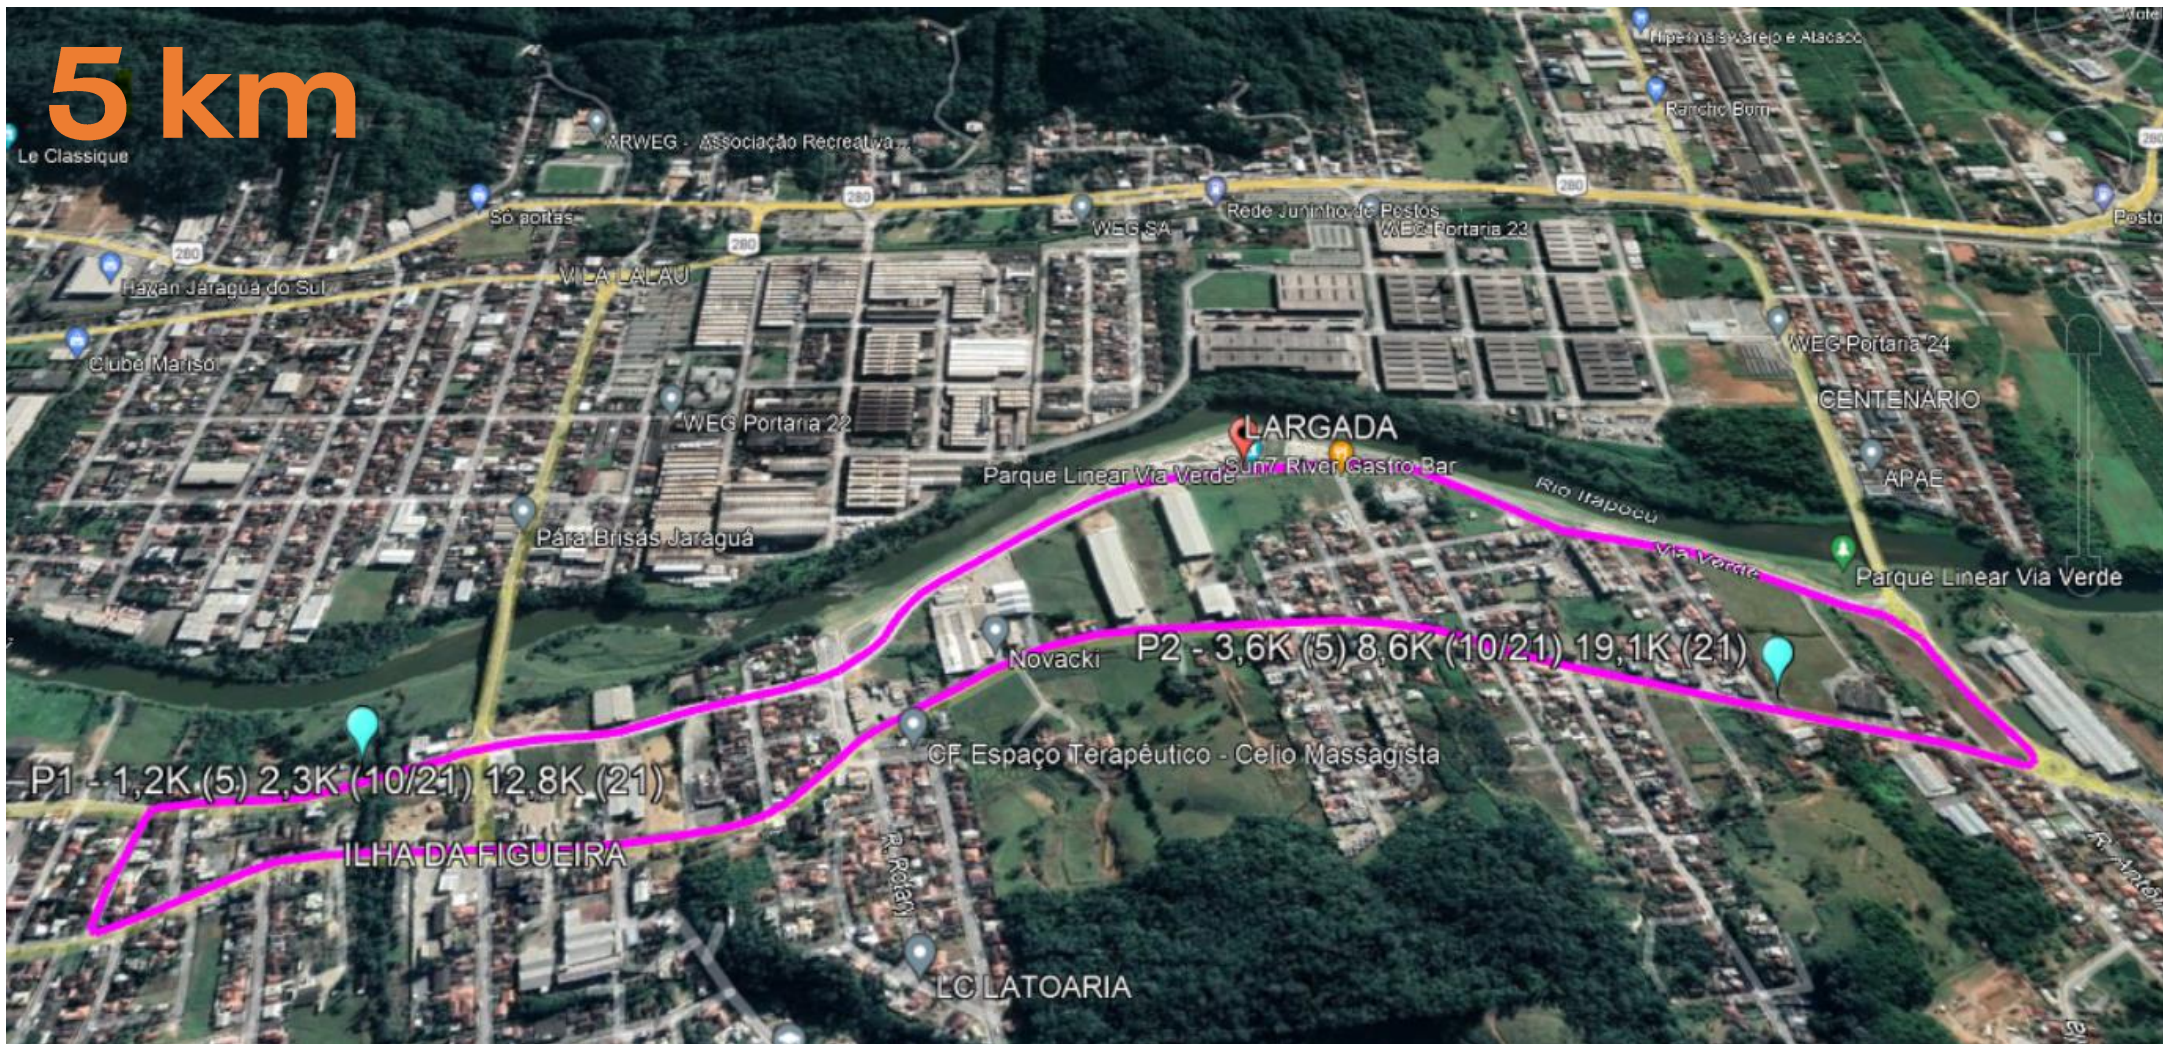

Confira o percurso

Etapa Jaraguá do Sul

5 km

Le Classique

P1 - 1,2K (5) 2,3K (10/21) 12,8K (21)

P2 - 3,6K (5) 8,6K (10/21) 19,1K (21)

ILHA DA FIGUEIRA

LARGADA

Gráfico: Min, Méd, Max Elevação: 21, 25, 34 m

Totais do período: Distância: 5.00 km Ganho/perda de elevação: 39.4 m, -39.4 m Inclinação máxima: 6.7%, -6.7% Inclinação média: 1.3%, -1.8%

10 km

Image © 2022 Maxar Technologies

Gráfico: Min. Méd. Max. Elevação: 21, 26, 34 m

Totais do período: Distância: 9.99 km | Ganho/perda de elevação: 72.4 m, -72.4 m | Inclinação máxima: 5.8%, -5.8% | Inclinação média: 1.2%, -1.5%

21 km